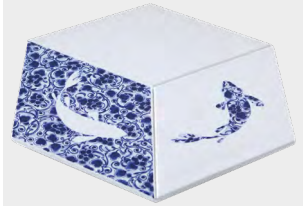

€ 37,00

50500100
VERSATILE DIP
16x24 cm

€ 61,00

50500200
VERSATILE SERVE
32x32 cm

€ 157,00

50400100
RING FRUIT
Ø 30 cm

€ 181,00

50600200
DOUBLE GOURD
38 cm