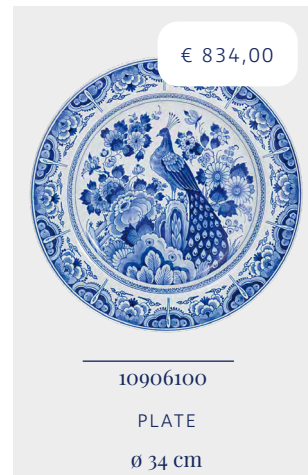

THE ORIGINAL BLUE