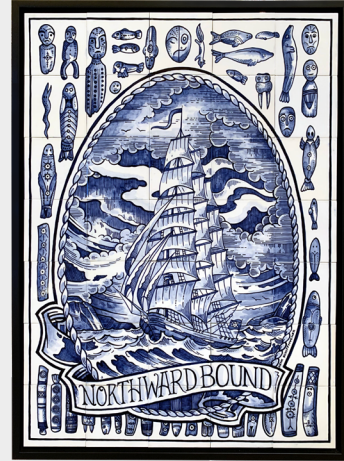

DELFTS BLAUW AARDEWERK EN TATOEAGES IS MISSCHIEN NIET DE MEEST VOOR DE HAND LIGGENDE COMBINATIE, ECHTER HEBBEN ZE MEER GEMEEN DAN GEDACHT. ER ZIJN PARALLELEN TE VINDEN IN ONDER ANDERE OORSPRONG, BETEKENIS, AMBACHT EN MEESTERSCHAP. SPECIAAL VOOR DEZE SAMENWERKING HEEFT HENK SCHIFFMACHER MET DE MEESTER-SCHILDERS VAN ROYAL DELFT EEN AANTAL UNIEKE OBJECTEN GEMAAKT, WAAR DE TWEE WERELDEN ELKAAR LETTERLIJK RAKEN. DE COLLECTIE IS AANGEVULD MET EEN TRANSFERLIJN.

**SCHIFFMACHER
ROYAL BLUE
TATTOO**

€ 13.500,00

65800100

TILE PAINTING MOMENTO MORI
LIMITED EDITION: 10

75X103 cm

€ 13.500,00

65800200

TILE PAINTING NORTHWARD BOUND
LIMITED EDITION: 10