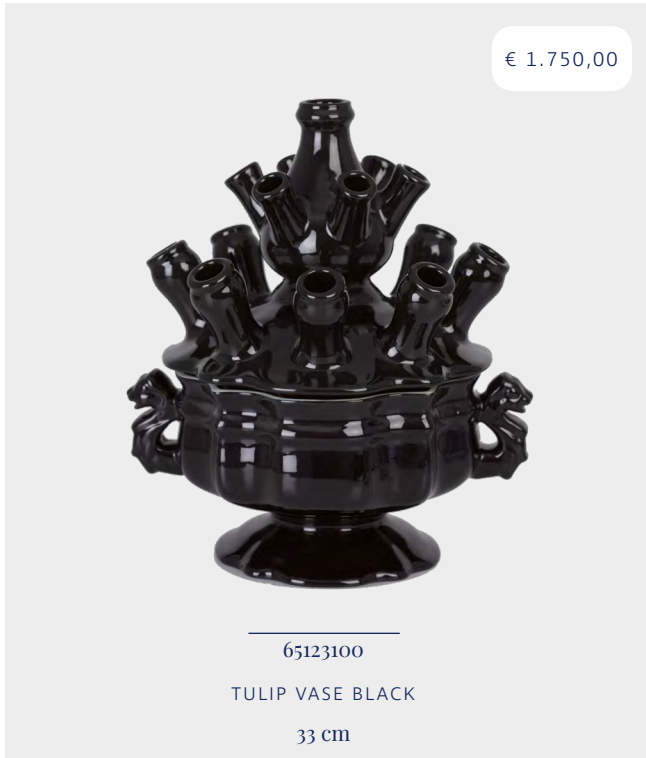

€ 25,00

46130400
LIQUEUR GLASS
NAVEL BARE
7 cm

€ 25,00

46130500
LIQUEUR GLASS
PLUM PRICK IN
7 cm

€ 25,00

46130600
LIQUEUR GLASS
THE LONGER THE BETTER
7 cm

€ 25,00

46130700
LIQUEUR GLASS
WEDDING TEARS
7 cm

€ 25,00

46130800
LIQUEUR GLASS
HANSJE IN THE CELLAR
7 cm

€ 25,00

46130900
LIQUEUR GLASS
MY AUNTS WATER
7 cm

€ 25,00

46131000
LIQUEUR GLASS
KANDEEL
7 cm

TRANSFER

VASES