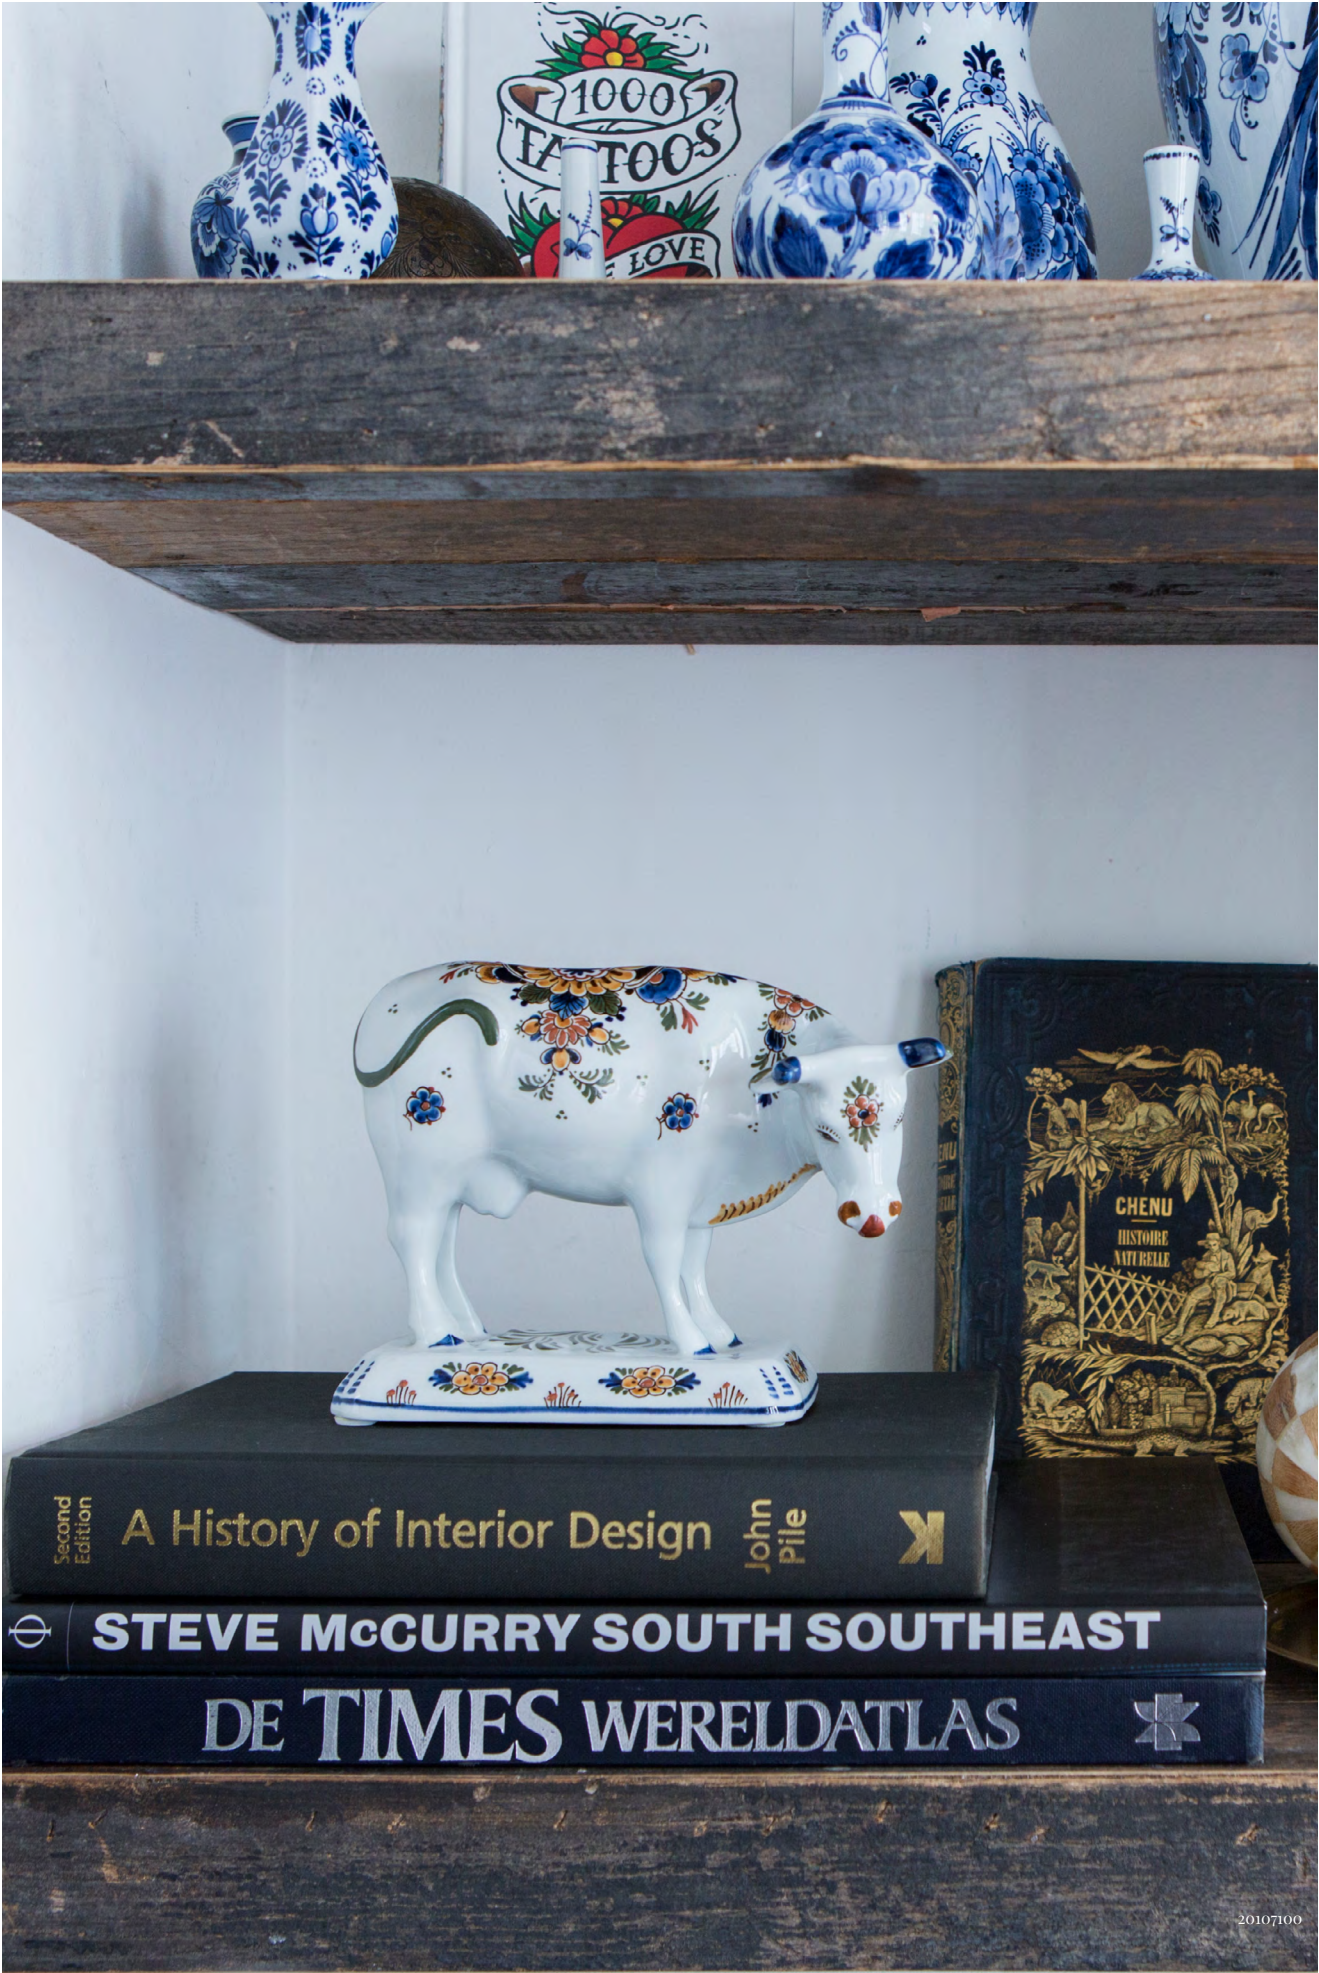

ø 9 cm

€ 119,00

20650600

MEDALLION GOLD PLATED

2,5x4 cm

€ 350,00

20110500
HERRING DISH
29X12,5 cm

52